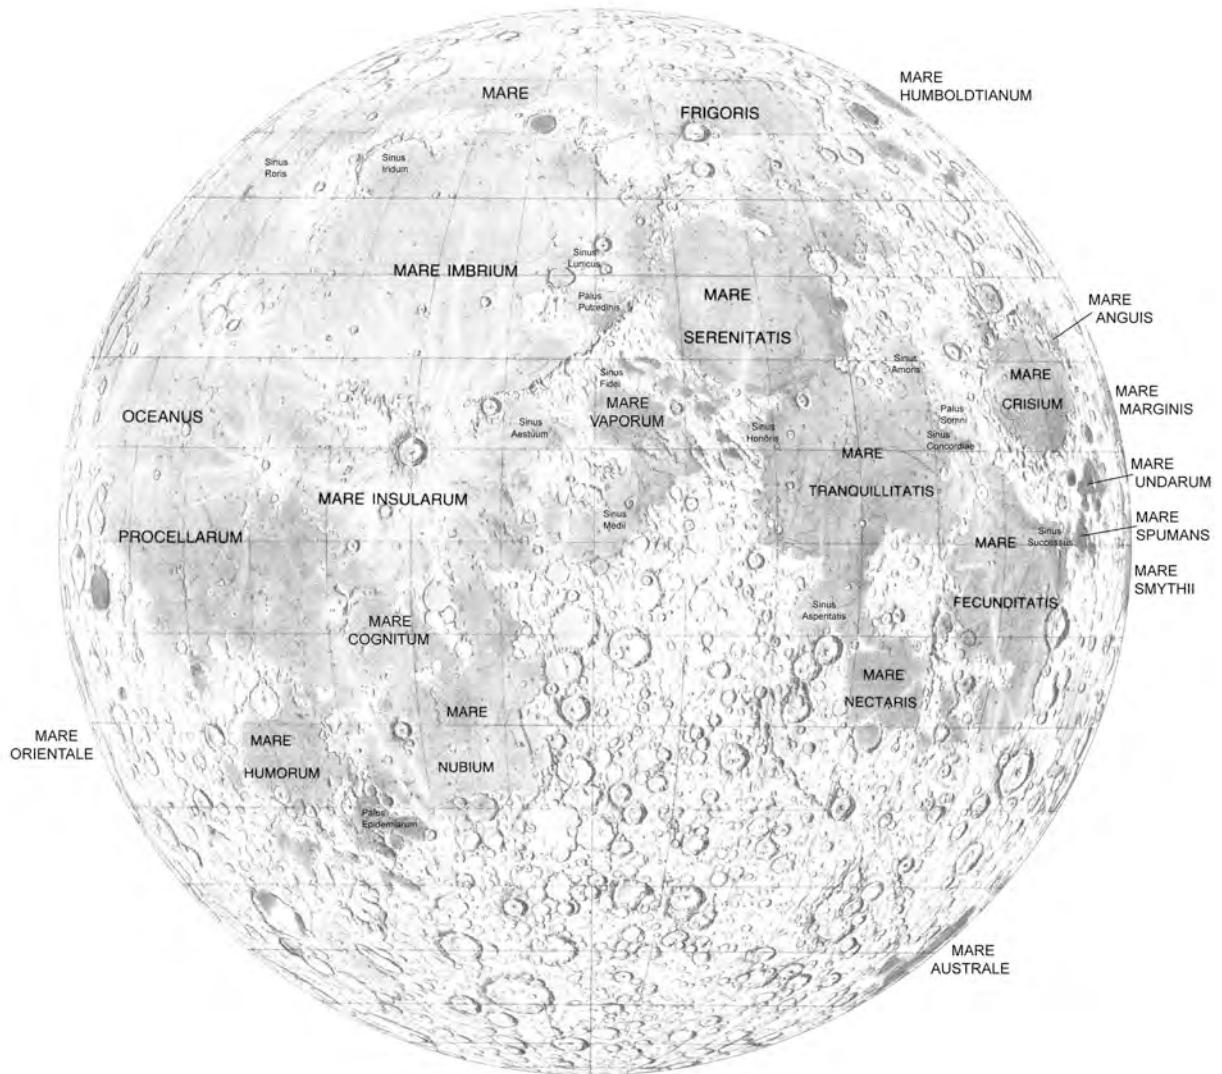

56	Clavius		
57	Eratosthenes		
58	Longomontanus		
59	Copernicus		
60	Bullialdus		
61	Aristarchus		
62	Gassendi		
	<i>14 Days Old</i>		
63	Kepler		
64	Grimaldi		

Telescopic Objects

L	OBJECT/FEATURE	DATE	TIME
65	Sinus Aestuum		
66	Lacus Mortis		
67	Palus Putredinis		
68	Promontorium Laplace		
69	Promontorium Heraclides		
70	Promontorium Agarum		
71	Montes Alpes		
72	Montes Apenninus		
73	Mons Hadley		
74	Mons Piton		
75	Mons Pico		
76	Rupes Altai		
77	Rima Hyginus		
78	Vallis Schroteri		
79	Vallis Alpes		
80	Rupes Recta (straight wall)		
	<i>4 Days Old</i>		
81	Picard		
82	Furnerius		
83	Petavius Wall		
84	Messier/Messier A		

85	Proclus		
86	Fabricius		
	<i>7 Days Old</i>		
87	Plinius		
88	Mitchell		
89	Cassini A		
90	Manilius		
91	Gemma Frisius		
	<i>10 Days Old</i>		
92	Davy		
93	Pitatus		
94	Billy		
95	Fra Mauro		
96	Clavius craterlets		
97	Hippalus		
98	Herschel, J.		
	<i>14 Days Old</i>		
99	Schickard		
100	Reiner Gamma		

AL Lunar 100 Naked Eye Features

The Man in the Moon

The Woman in the Moon

The Rabbit in the Moon

The Cow Jumping over the Moon

MARE SINUS PALUS

Moon Quadrant 1

Moon Quadrant 2

Moon Quadrant 3

Moon Quadrant 4